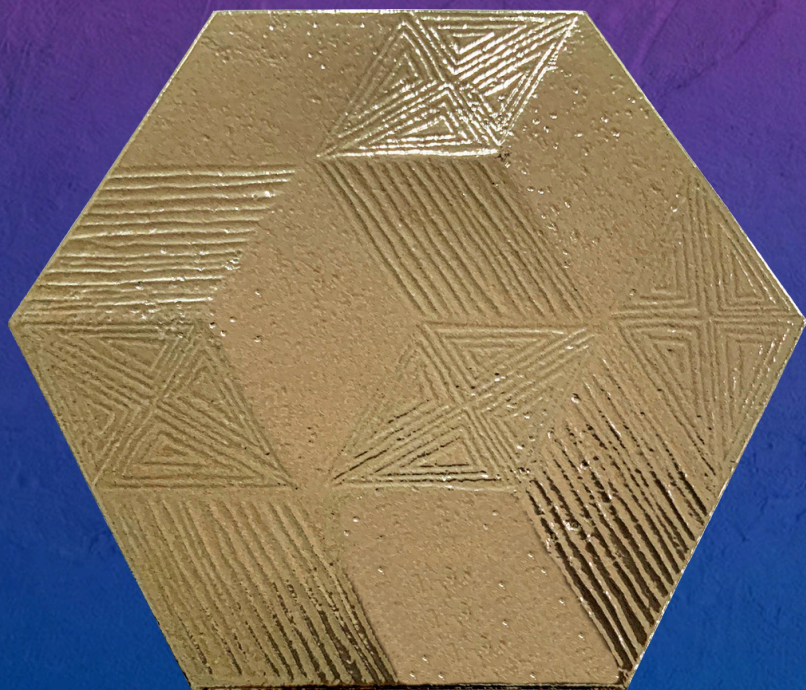

Decorativo para muro

Tin Tile

COPPER
LÍNEA TIFFANY

CARACTERÍSTICAS

- Uso interior y exterior
- Medidas 44 x 44 cms
- Color Cobre efecto metal en 3D, esfumado de hasta 6 caras diferentes del mismo patrón

Hecho en España

Efecto metal

Castilla
DECORACIONES

Decorativo para muro

Jakarta

GOLD

LÍNEA TIFFANY

CARACTERÍSTICAS

- Uso interior y exterior
- Medidas 28.5 x 33 cms
- Color Gold con efecto metálico y relieve
- Acabado tipo piedra italiana

Hecho en España

Efecto metal

Castilla
DECORACIONES

Decorativo para muro

Coda Deco

SILVER
LÍNEA TIFFANY

CARACTERÍSTICAS

- Uso interior y exterior
- Medidas 31x 56 cms
- Color Silver efecto metal con relieve