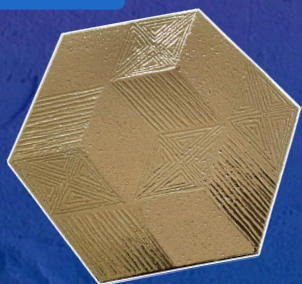

JAKATRA
GOLD