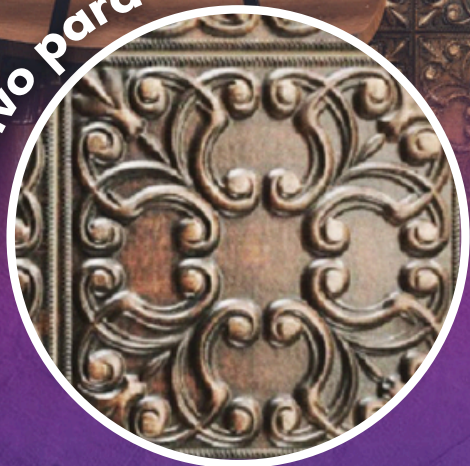

Decorativo para muro

Tin Tile

COPPER
LÍNEA TIFFANY

CARACTERÍSTICAS

- Uso interior y exterior
- Medidas 44 x 44 cms
- Color Cobre efecto metal en 3D, esfumado de hasta 6 caras diferentes del mismo patrón

Hecho en España