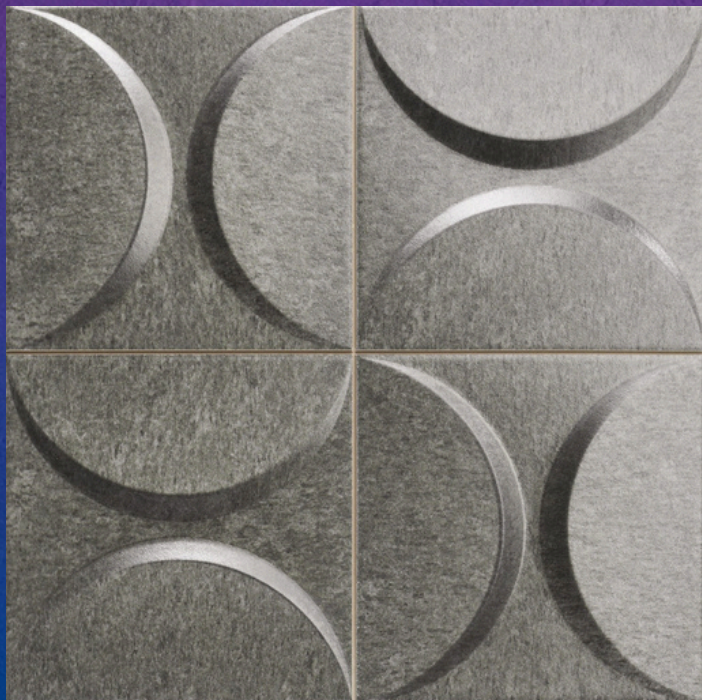

Hecho en España

Efecto metal

Castilla
DECORACIONES

Decorativo para muro

Eclipse

IRON

LÍNEA TIFFANY

CARACTERÍSTICAS