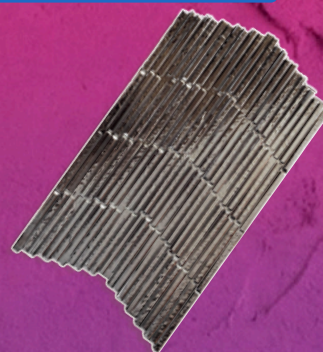

Castilla
DECORACIONES

TIN TILE
COPPER

CODA DECO
SILVER

DIAMOND WAVES
ANTRACITA

GLINT
ANTRACITA

JAKATRA
GOLD

HABITAT IVY
CONCRETE

CATÁLOGO

Decorativo para muro

Tin Tile

COPPER
LÍNEA TIFFANY

CARACTERÍSTICAS

- Uso interior y exterior
- Medidas 44 x 44 cms
- Color Cobre efecto metal en 3D, esfumado de hasta 6 caras diferentes del mismo patrón

Hecho en España

Hecho en España

Efecto metal

Castilla
DECORACIONES

Decorativo para muro

Coda Deco

SILVER
LÍNEA TIFFANY

CARACTERÍSTICAS

- Uso interior y exterior
- Medidas 31x 56 cms
- Color Silver efecto metal con relieve

CARACTERÍSTICAS

- Uso interior y exterior
- Medidas: 44.2 x 44.2 cms.
- Color blanco marmoleado y negro
- Decorativo para muro y piso

Hecho en España

Efecto metal

Castilla
DECORACIONES

Decorativo para muro