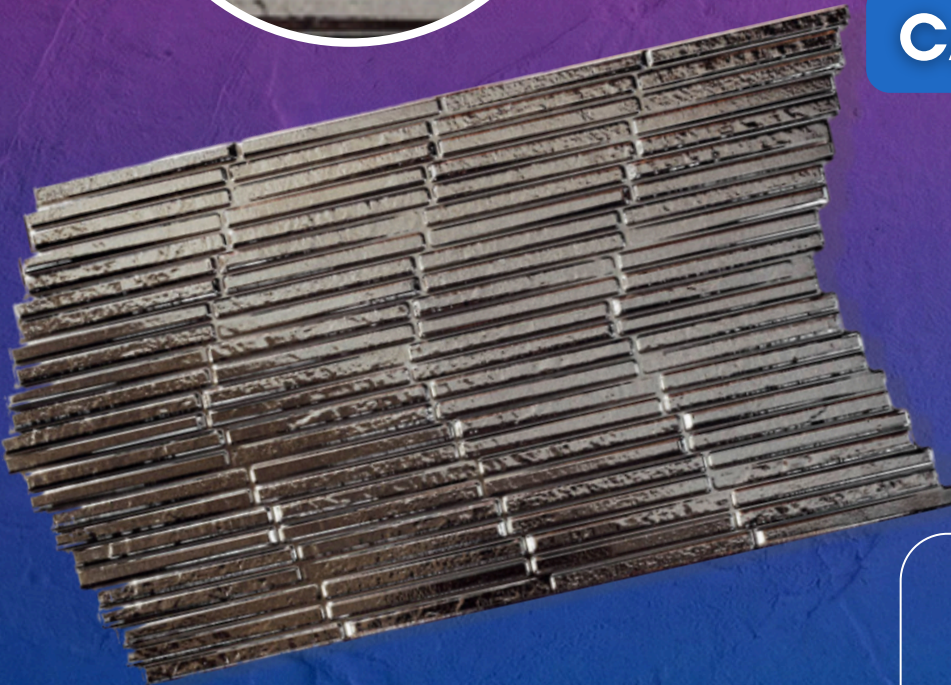

Castilla
DECORACIONES

Decorativo para muro

Coda Deco

SILVER
LÍNEA TIFFANY

CARACTERÍSTICAS

- Uso interior y exterior
- Medidas 31x 56 cms
- Color Silver efecto metal con relieve

Hecho en España

Efecto metal