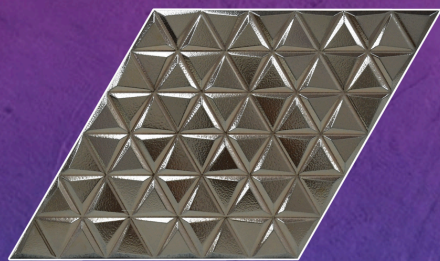

Castilla
DECORACIONES

TIN TILE
COPPER

CODA DECO
SILVER

DIAMOND WAVES
ANTRACITA

GLINT
ANTRACITA

JAKATRA
GOLD

HABITAT IVY
CONCRETE

CATÁLOGO

Porcelánicos

Decorativos

Castilla
DECORACIONES

ECLIPSE
IRON

SIENA

SEQUOIA
HEX TOBACO

YARA
WHITE

Castilla
DECORACIONES

Decorativo para muro

Tin Tile

COPPER
LÍNEA TIFFANY

CARACTERÍSTICAS

- Uso interior y exterior
- Medidas 44 x 44 cms
- Color Cobre efecto metal en 3D, esfumado de hasta 6 caras diferentes del mismo patrón

Hecho en España

Efecto metal

Castilla
DECORACIONES

Decorativo para muro

Diamond Waves

ANTRACITA
LÍNEA TIFFANY

CARACTERÍSTICAS

- Uso interior y exterior
- Medidas 70 x 40 cms
- Color Antracita efecto metal con relieve

Hecho en España