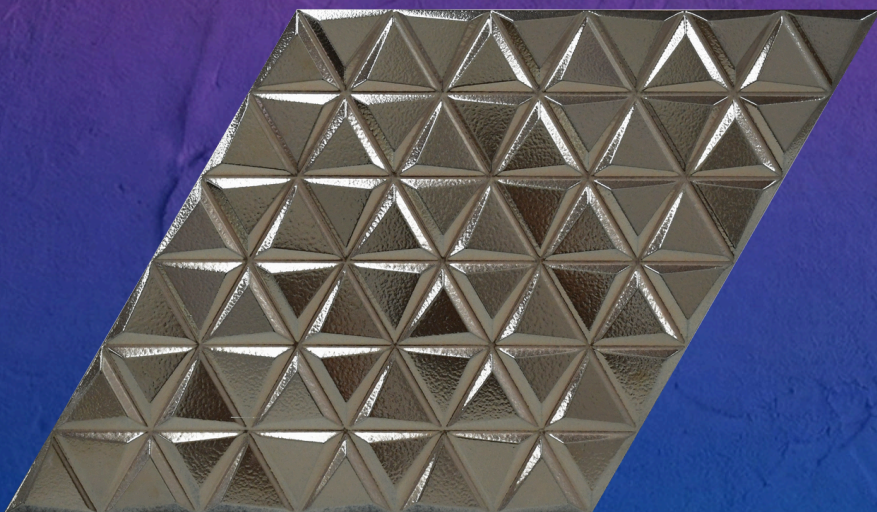

Decorativo para muro

Tin Tile

COPPER
LÍNEA TIFFANY

CARACTERÍSTICAS

- Uso interior y exterior
- Medidas 44 x 44 cms
- Color Cobre efecto metal en 3D, esfumado de hasta 6 caras diferentes del mismo patrón

Hecho en España

Efecto metal

Castilla
DECORACIONES

Decorativo para muro

Diamond Waves

ANTRACITA
LÍNEA TIFFANY

CARACTERÍSTICAS

- Uso interior y exterior
- Medidas 70 x 40 cms
- Color Antracita efecto metal con relieve

Hecho en España

Efecto metal

Castilla
DECORACIONES

Decorativo para muro

Jakarta

GOLD

LÍNEA TIFFANY

CARACTERÍSTICAS

- Uso interior y exterior
- Medidas 28.5 x 33 cms
- Color Gold con efecto metálico y relieve
- Acabado tipo piedra italiana

Hecho en España

Efecto metal

Castilla
DECORACIONES

Decorativo para muro

Coda Deco

SILVER
LÍNEA TIFFANY

CARACTERÍSTICAS

- Uso interior y exterior
- Medidas 31x 56 cms
- Color Silver efecto metal con relieve