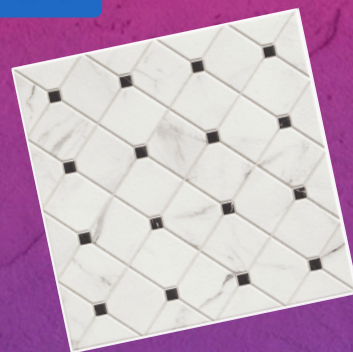

CATÁLOGO

Porcelánicos

Decorativos

Castilla
DECORACIONES

SIENA