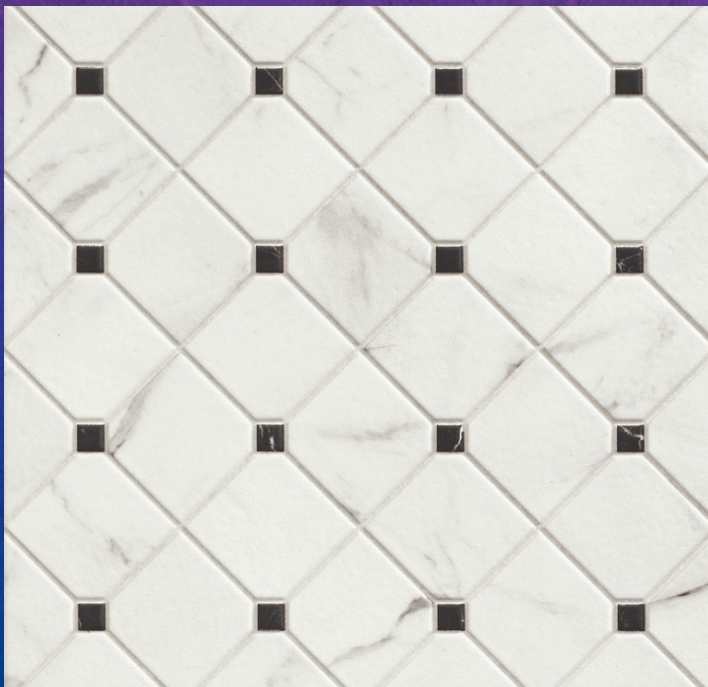

CARACTERÍSTICAS

- Uso interior y exterior
- Medidas: 44.2 x 44.2 cms.
- Color blanco marmoleado y negro
- Decorativo para muro y piso

Hecho en España

Efecto metal

Castilla
DECORACIONES

Decorativo para muro