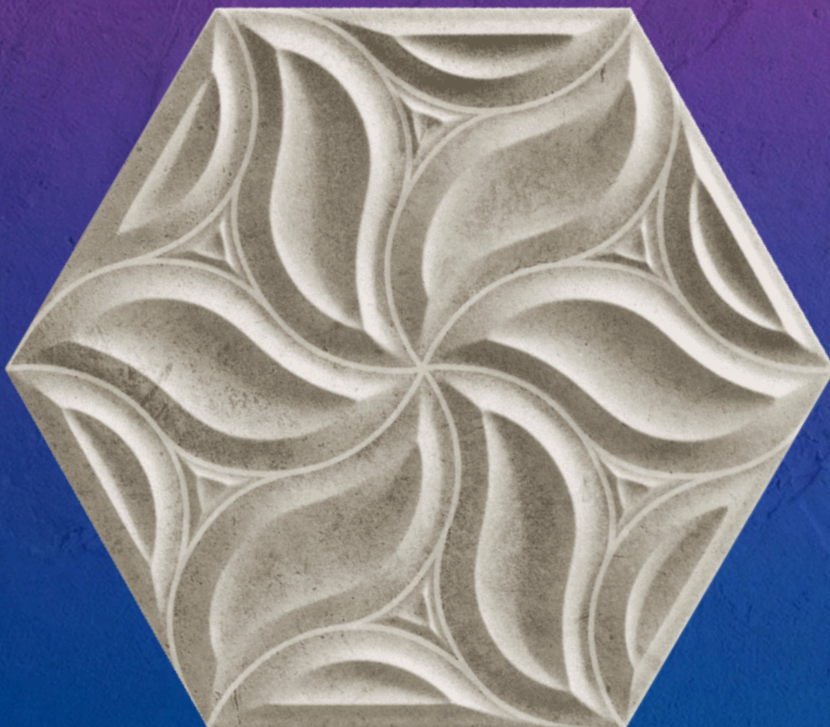

Castilla
DECORACIONES

Decorativo para muro

Habitat ivy

CONCRETE
LÍNEA TIFFANY

CARACTERÍSTICAS

- Uso interior y exterior
- Medidas 28.5 x 33 cms
- Color concreto, hasta 5 caras diferentes dentro del mismo patrón

Hecho en España

Efecto metal