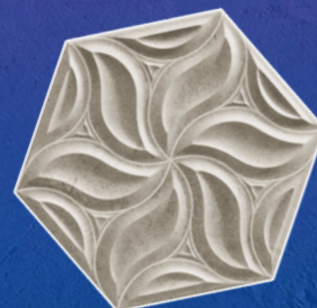

Castilla
DECORACIONES

TIN TILE
COPPER

CODA DECO
SILVER

DIAMOND WAVES
ANTRACITA

GLINT
ANTRACITA

JAKATRA
GOLD

HABITAT IVY
CONCRETE

CATÁLOGO

Decorativo para muro

Tin Tile

COPPER
LÍNEA TIFFANY

CARACTERÍSTICAS

- Uso interior y exterior
- Medidas 44 x 44 cms
- Color Cobre efecto metal en 3D, esfumado de hasta 6 caras diferentes del mismo patrón

Hecho en España

Efecto metal

Castilla
DECORACIONES

Decorativo para muro

Diamond Waves

ANTRACITA
LÍNEA TIFFANY

CARACTERÍSTICAS

- Uso interior y exterior
- Medidas 70 x 40 cms
- Color Antracita efecto metal con relieve

Hecho en España