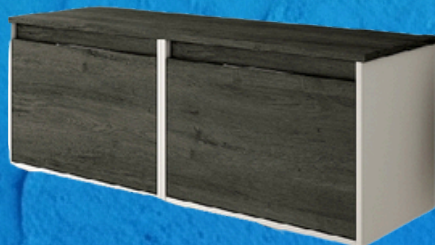

CATÁLOGO

Gabinetes de baño

Castilla
DECORACIONES

VALENCIA 120

EBONY

VALENCIA 60

EBONY

VALENCIA 120

EBONY CON TAPA HIDROFUGA

PLATERO

37X35X19 CMS

QUIJOTE

35X44X56 CMS

FLAMENCO

46X37X48 CMS