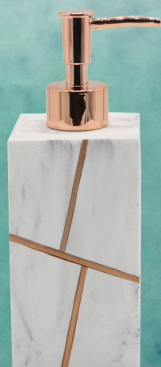

DISPENSADOR
DE JABÓN

7 x 7 x 18.8 cms