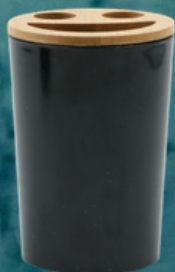

Accesorios de baño  
Material PVC

Castilla  
DECORACIONES

DISPENSADOR  
DE JABÓN

7.6 x 16.3 cms

JABONERA

11 x 3 cms

PORTA CEPILLOS

7.6 x 11.2 cms

# Mali

ACCESORIO DE BAÑO

## CARACTERÍSTICAS

- set de 3 piezas
- Color negro
- Material PVC
- Detalles en tapas de madera

Accesorios de baño  
Material PVC

**Castilla**  
DECORACIONES

61 x 7.3 x 4.7 cms

TOALLERO

11.5 x 10 x 9.5 cms

PORTA  
CEPILLOS