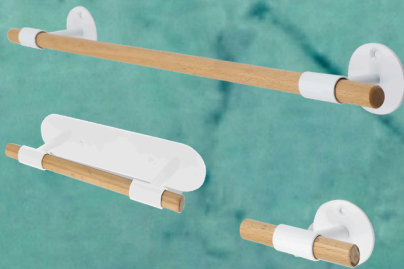

CATÁLOGO *Accesorios* para baño

UGANDA

SUECIA

SUIZA

TROPICAL