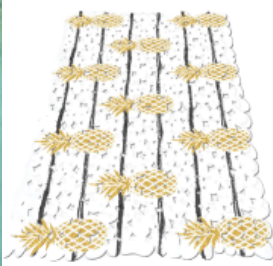

40 x 60 cms

**TAPETE DE PVC
ANTIDERRAPANTE**